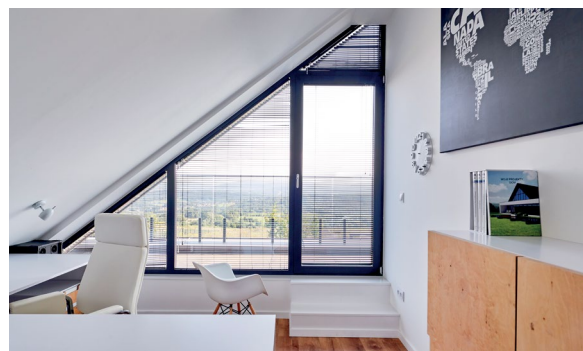

PREZRAČEVALNIKI PROTI SMOGU IN ALERGIJAM

Prezračevalniki proti smogu in alergijam INSOLIO PREMIUM in URBINO PREMIUM so opremljeni z najkakovostnejšimi protialergijskimi filtri in filtri proti smogu. Zaradi omenjenega predstavljajo učinkovito zaščito pred zdravju nevarnimi prašnimi delci PM10 (zadržijo celo do 98 % praha te frakcije), hkrati pa zagotavljajo prezračevanje prostorov.

STEKLA

Stekla v oknih OKNOPLAST so premazana z modernimi, nizkoemisijскими premazi, ki zvišujejo raven toplotne izolacije v prostorih. Pri zasteklitvah z višjo odpornostjo proti razbitju se uporablja kaljeno steklo. Lastna proizvodnja zasteklitev z uporabo sodobnih detektorjev, ki odkrijejo že najmanjše napake v materialu in onesnaženost stekla. V naši ponudbi boste našli pestro izbiro stekel z različnimi vzorci, ki se podajo vsaki notranjosti.

OKOVJE

Zaradi uporabe izvirnih rešitev omogoča okovje OKNOPLAST preprostejšo uporabo okenskega krila in krila terasnih vrat. Tako dolgotrajno zagotavljajo večjo varnost in udobje pri uporabi. Po želji lahko naročite bogato opremljeno protivlomno okovje, ki zagotavlja boljšo zaščito pred vlomom, med drugim zaradi vgrajenih protivlomnih zatičev razreda RC1 ali RC2.

BARVE:

RAL 9016

RAL 8019

RAL 8003

RAL 7016

V ponudbi je na voljo široka paleta barv RAL po naročilu.

Okovje TBT (Tilt Before Turn oz. »nagib pred odpiranjem«) je izdelek, katerega ime izhaja iz zaporedja aktivnosti pri odpiranju okna in zaporedja njegovih položajev: v zaprtem, nagnjenem in odprtem položaju. To pomeni, da s premikom kljuke v vodoravni položaj okno odpremo pod naklonom, premik kljuke v navpični položaj pa nam omogoča odpreti okno na stežaj.