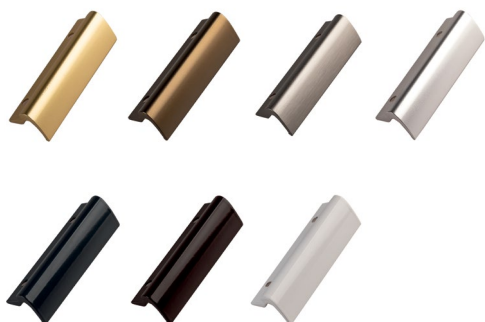

BARVE:

RAL 9016

RAL 8019

RAL 8003

RAL 7016

V ponudbi je na voljo široka paleta barv RAL po naročilu.

Okovje TBT (Tilt Before Turn oz. »nagib pred odpiranjem«) je izdelek, katerega ime izhaja iz zaporedja aktivnosti pri odpiranju okna in zaporedja njegovih položajev: v zaprtem, nagnjenem in odprtem položaju. To pomeni, da s premikom kljuke v vodoravni položaj okno odpremo pod naklonom, premik kljuke v navpični položaj pa nam omogoča odpreti okno na stežaj.

WIN CLICK

Del okovja, ki omogoča zapiranje balkonskih vrat z zunanje strani, ne da bi pri tem morali s kljuko zapreti vrata z notranje strani. Zapah Win Click je opremljen z aluminijastim ročajem v lakirani, anodirani ali INOX različici. Na voljo je v naslednjih barvah: srebrni (F1), zlati (F3), medenina (F4), beli (RAL 9016), antracitni (RAL 7016), rjavi (RAL 8017), brušeni INOX in črni anodi v matirani različici (F9005).